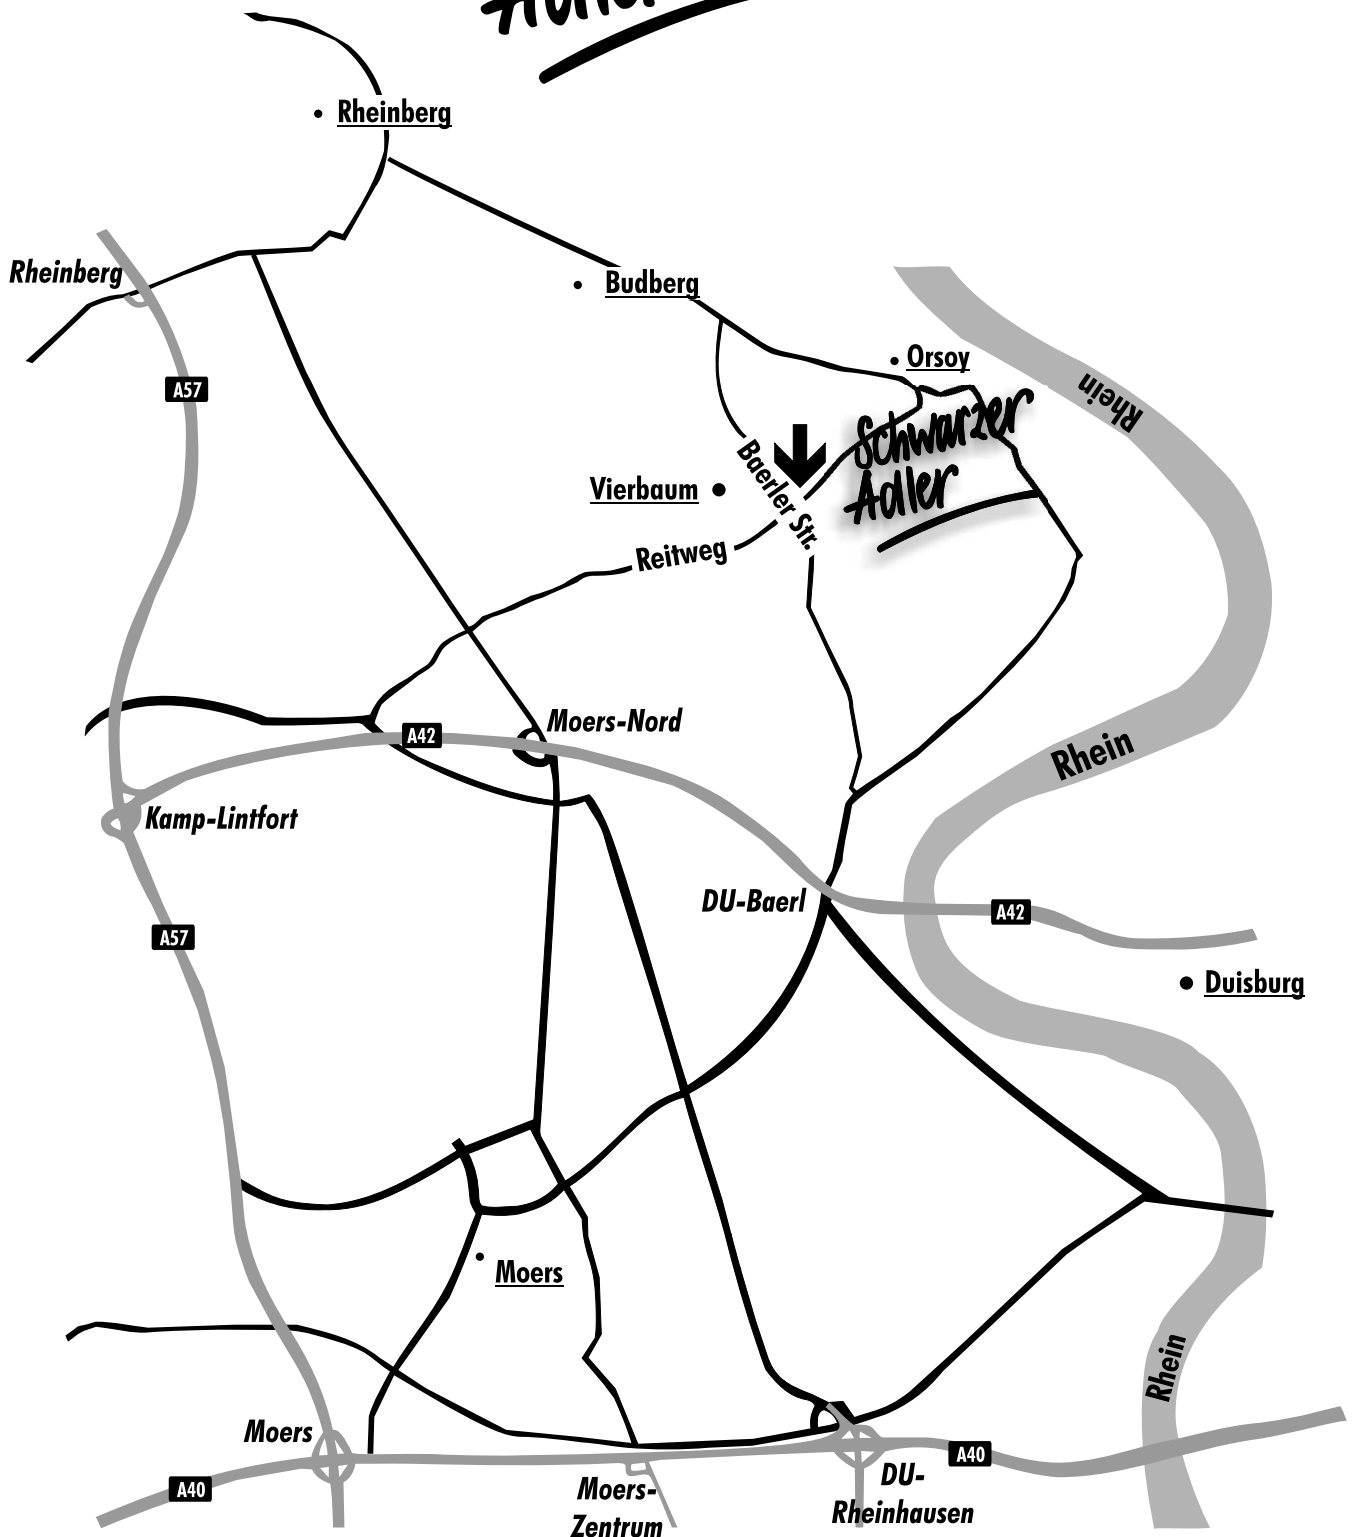

Lageplan

Schwarzer Adler

Baerler Straße 96 • 47495 Rheinberg-Vierbaum
Telefon: 02844-2458 • Fax: 02844-1327
E-Mail: info@schwarzer-adler.de
www.schwarzer-adler.de

linksrheinisch:

A57 bis Autobahnkreuz Kamp-Lintfort
auf die A42 Richtung Dortmund/Oberhausen
Abfahrt Moers-Nord
unten links auf die B57, Richtung Rheinberg
nächste Ampelkreuzung rechts (Reitweg)
in Vierbaum auf der Kreuzung: Schwarzer Adler

rechtsrheinisch:

auf die A42, Richtung Kamp-Lintfort
Abfahrt Moers-Nord
unten links auf die B57, Richtung Rheinberg
nächste Ampelkreuzung rechts (Reitweg)
in Vierbaum auf der Kreuzung: Schwarzer Adler

öffentliche Verkehrsmittel:

Linie 913 ab Rheinberg Bhf bzw.
Moers Bhf bis Haltestelle
Schwarzer Adler